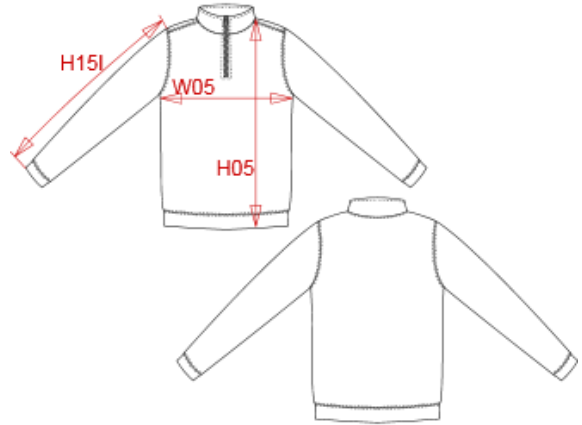

# KARIBAN

**REFERENCE :** K206

**SIZES :** M\_L\_XL\_XXL\_3XL

**COMPOSITION :**

Main fabric : Cotton / Polyester Pique - 300 80%cotton / 20% polyester

Main fabric : Cotton / Polyester Pique - 300 Contrasted parts  
For back facing, front facing and inner collar. 80%cotton / 20% polyester

**WEIGHT :**

Main fabric : 300 gsm

Main fabric : 300 gsm

**ARTICLE WEIGHT :**

490 gr/pc

DESCRIPTION
<b>Français :</b> Sweat-shirt col zippé
<b>English :</b> Sweatshirt
<b>Nederlands :</b> Sweat met zip kraag
<b>Deutsch :</b> Zip-neck sweat-shirt
<b>Español :</b> Sudadera media cremallera
<b>Italiano :</b> Felpa collo con zip
<b>Português :</b> Sweatshirt com meio fecho

COLORS	PANTONE SERIGRAPHIE
Black / Grey heather	Black / Base on 417C
Navy / Grey heather	433C / Based on 417C
Grey heather / Navy	Based on 417C / 433C

MEASUREMENT						
Description	M	L	XL	XXL	3XL	
<b>H05 (M)</b> Hauteur totale / Total height	73	75	77	79	81	
<b>W05 (M)</b> 1/2 largeur poitrine / 1/2 chest width	55	58	61	64	67	
<b>H15I (M)</b> Longueur manche avec bord côte / Sleeve length with rib	63,25	64,75	66,25	67,75	69,25	

CARE LABEL

PACKING	
Box	20 pcs / box M=> L:60cm W:40cm H:32cm GW:10.52kg NW:9.02kg L => L:60cm W:40cm H:32cm GW:10.52kg NW:9.02kg XL => L:60cm W:40cm H:40cm GW:10.66kg NW:9.16kg XXL => L:60cm W:40cm H:40cm GW:10.66kg NW:9.16kg 3XL => L:60cm W:40cm H:40cm GW:10.66kg NW:9.16kg